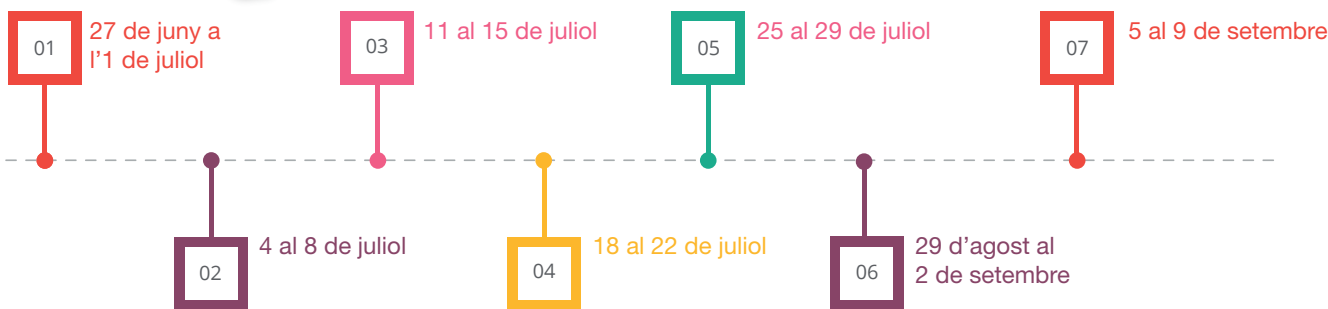

Casal d'Estiu 2016

Misteris del Detectiu Mondore al Circ de la Papallona

Eix d'animació

El circ de la Papallona comença la seva gira mundial a la ciutat de Barcelona, però durant la seva primera funció els hi desapareixen misteriosament tots els animals, creant un gran enrenou entre els espectadors! El detectiu Mondore ha de solucionar el cas i es posa en contacte amb els nens i nenes del casal per demanar-los ajuda! Cada setmana necessitarà de la vostra col.laboració per resoldre diferents misteris que implicaran endinsar-nos en el món del circ i ficar-nos en la pell de malabaristes, mags, pallassos... Quina aventura!

On?

A l'Escola La Muntanyeta, al Carrer Montfar 24.

A qui s'adreça?

El casal s'adreça a nens i nenes de P3 a 6è

Torns

Preus i Descomptes (del 18/4 al 3/6)

Torn	9 a 13h (sense dinar)	9 a 15h (amb dinar)	9 a 17h (amb dinar)
1 torn	60€	105€	120€
2 torns	114€	199,5€	228€
3 torns	162€	283,5€	324€
4 torns	204€	357€	408€
5 torns	255€	446,25€	510€
6 torns	255€	535,5€	612€
7 torns	297,5€	624,75€	714€
8 torns	384€	672€	768€
9 torns	432€	756€	864€
10 torns	480€	840€	960€